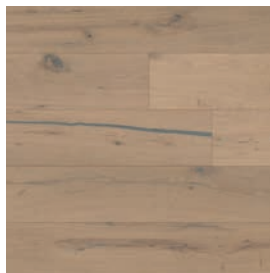

Dub Rustik
bílý oxidativní olej